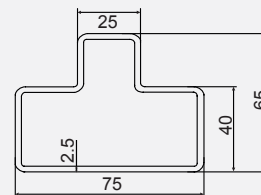

### Single Door Frames

SINGLE DOOR FRAME - 100 x 50

#### Size

100 x 50 mm

#### Size

130 x 65 mm  
100 x 70 mm  
75 x 65 mm

#### Size

130 x 80 mm