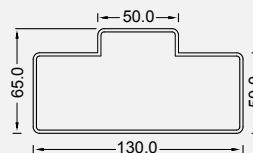

Double Door Frames

Size

130 x 65 mm
100 x 70 mm
75 x 65 mm

Thickness

1.4 - 2.5 mm