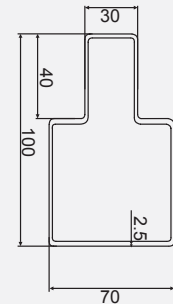

### Single Door Frames

SINGLE DOOR FRAME - 100 x 50

#### Size

100 x 50 mm

#### Size

130 x 65 mm  
100 x 70 mm  
75 x 65 mm

#### Size

130 x 80 mm